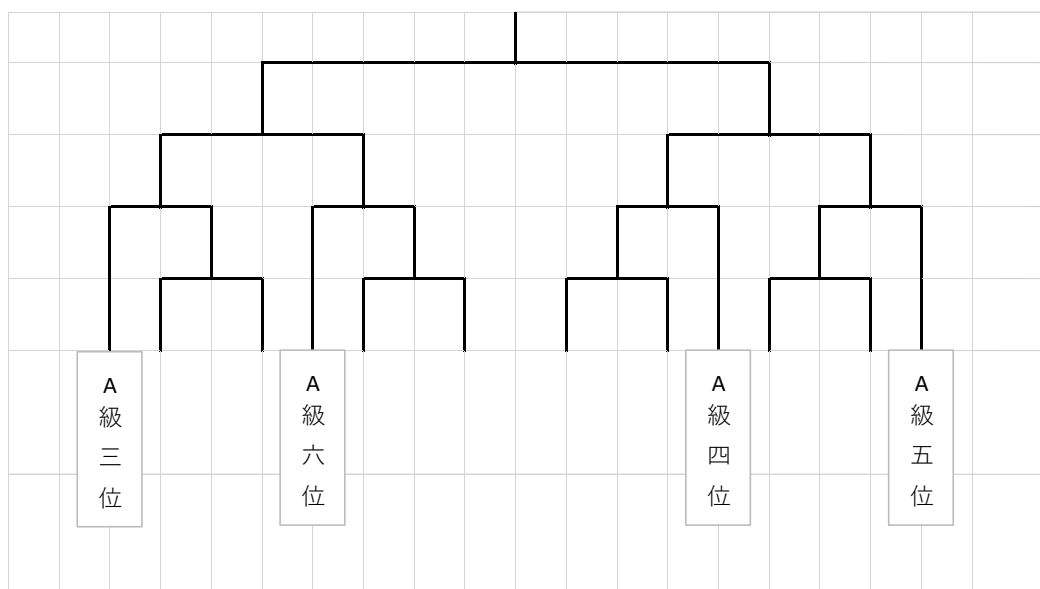

⑨個人戦ベスト 16…個人戦 3 日目にて 9 位を決定し、その 1 名は出場資格を得る。

○富士通杯

団体戦 A 級 1 位…関東地区第一代表

団体戦 A 級 2 位…関東地区第二代表

○東日本大会

・個人

個人戦ベスト 64 以上（学生名人戦出場者を除く）から、ポイント制（後述）により、得点順に 12 名を選出。また東日本選抜トーナメント優勝校から 2 名

・団体

東日本選抜トーナメントの優勝校…関東地区第一代表

東日本選抜トーナメント準優勝校…関東地区第二代表

※東日本選抜トーナメントは A 級 3 位～6 位、B1 級以下の昇級校で行う 5 人制の団体戦であり、今年度は春季団体戦の結果により以下のように A 級校を配置して残りの個所については団体戦最終日に抽選を行い決定する

※ポイント制について

個人戦ベスト 16=3.0 点、個人戦ベスト 32=1.5 点、団体戦 1 勝につき =1.0 点、